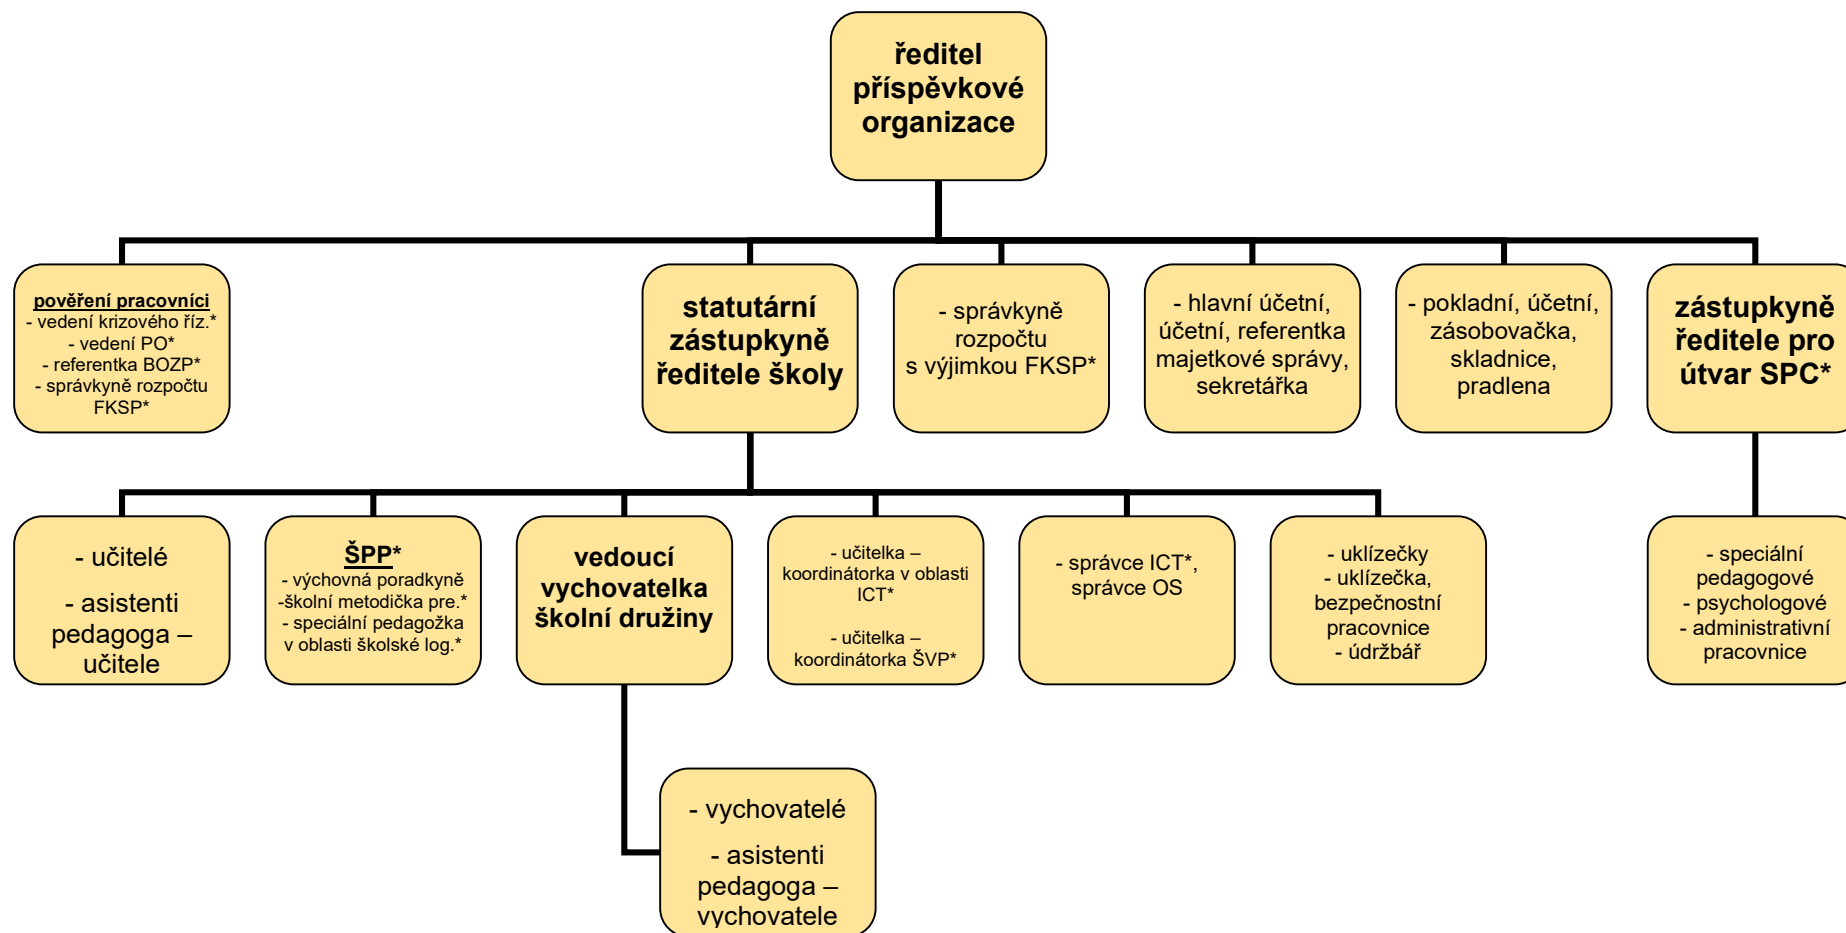

Organizační schéma Základní školy LOPES Čimice, Praha 8, Libčická 399

od 1. 9. 2022

* říz. - řízení; PO – požární ochrana; BOZP – bezpečnost a ochrana zdraví při práci; FKSP – fond kulturních a sociálních potřeb; SPC – speciálně pedagogické centrum; ŠPP – školní poradenské pracoviště; pre. – prevence; log. – logopedie; ICT – informační a komunikační technologie; ŠVP – školní vzdělávací program; OS – operační systém