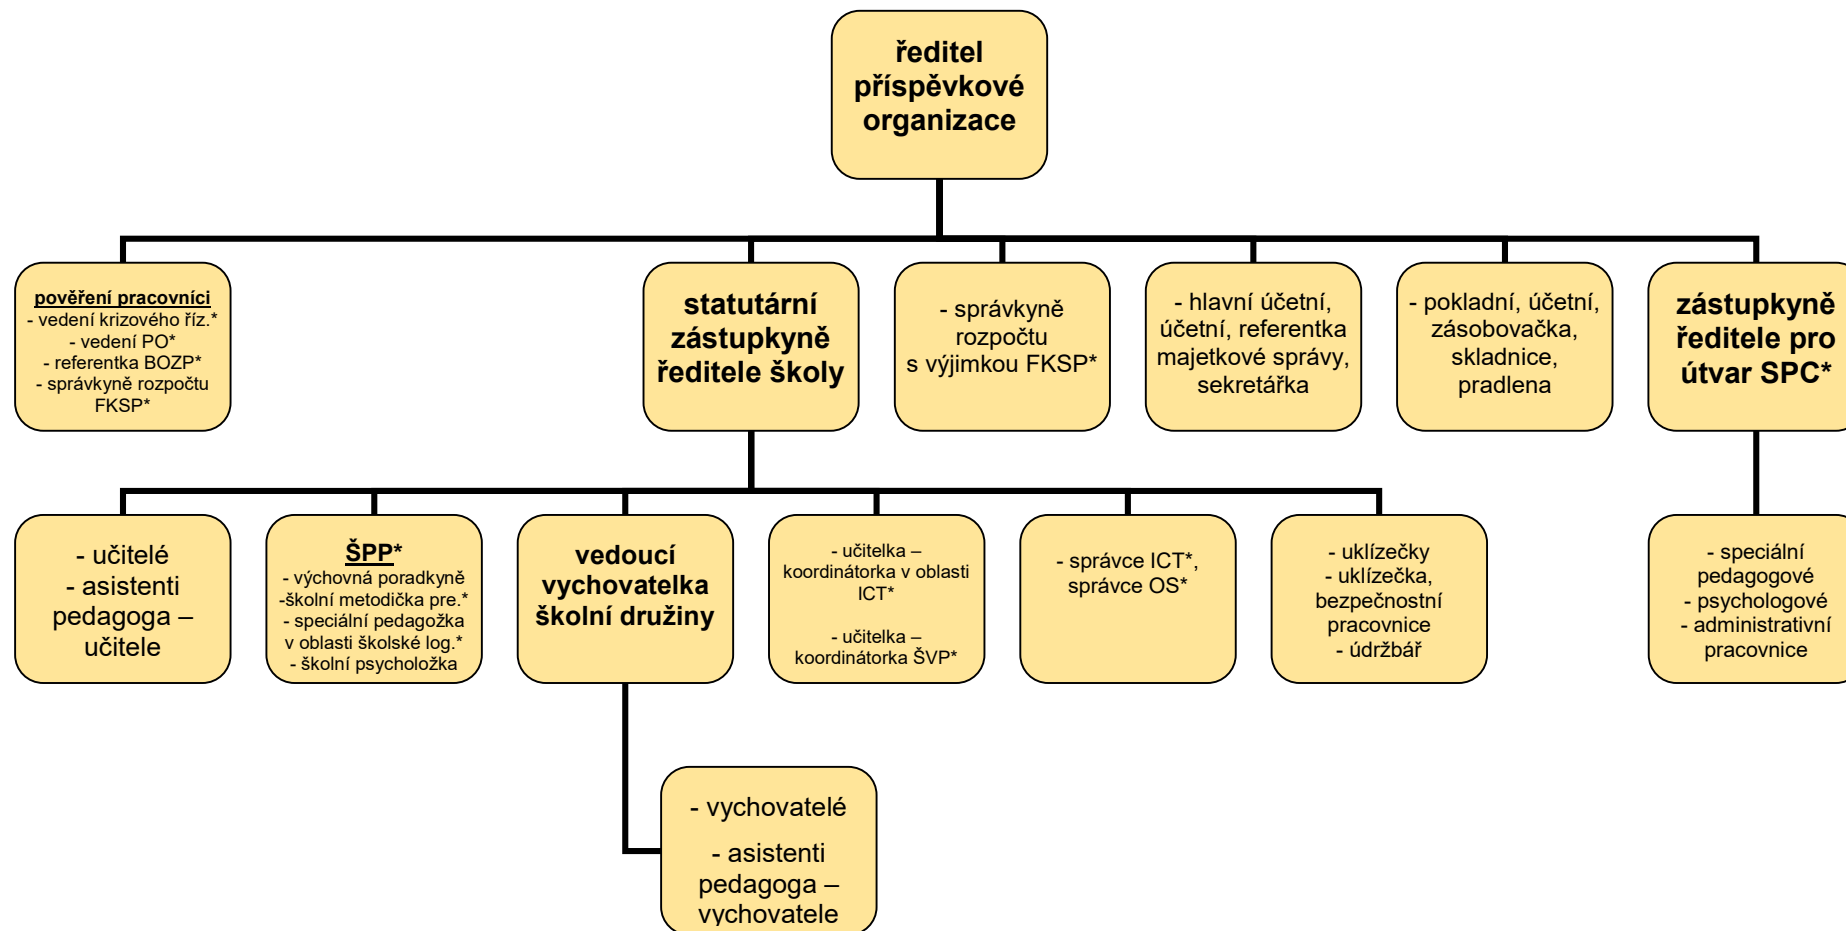

Organizační schéma Základní školy LOPES Čimice, Praha 8, Libčická 399

od 1. 9. 2023

* říz. - řízení; PO – požární ochrana; BOZP – bezpečnost a ochrana zdraví při práci; FKSP – fond kulturních a sociálních potřeb; SPC – speciálně pedagogické centrum; ŠPP – školní poradenské pracoviště; pre. – prevence; log. – logopedie; ICT – informační a komunikační technologie; ŠVP – školní vzdělávací program; OS – operační systém