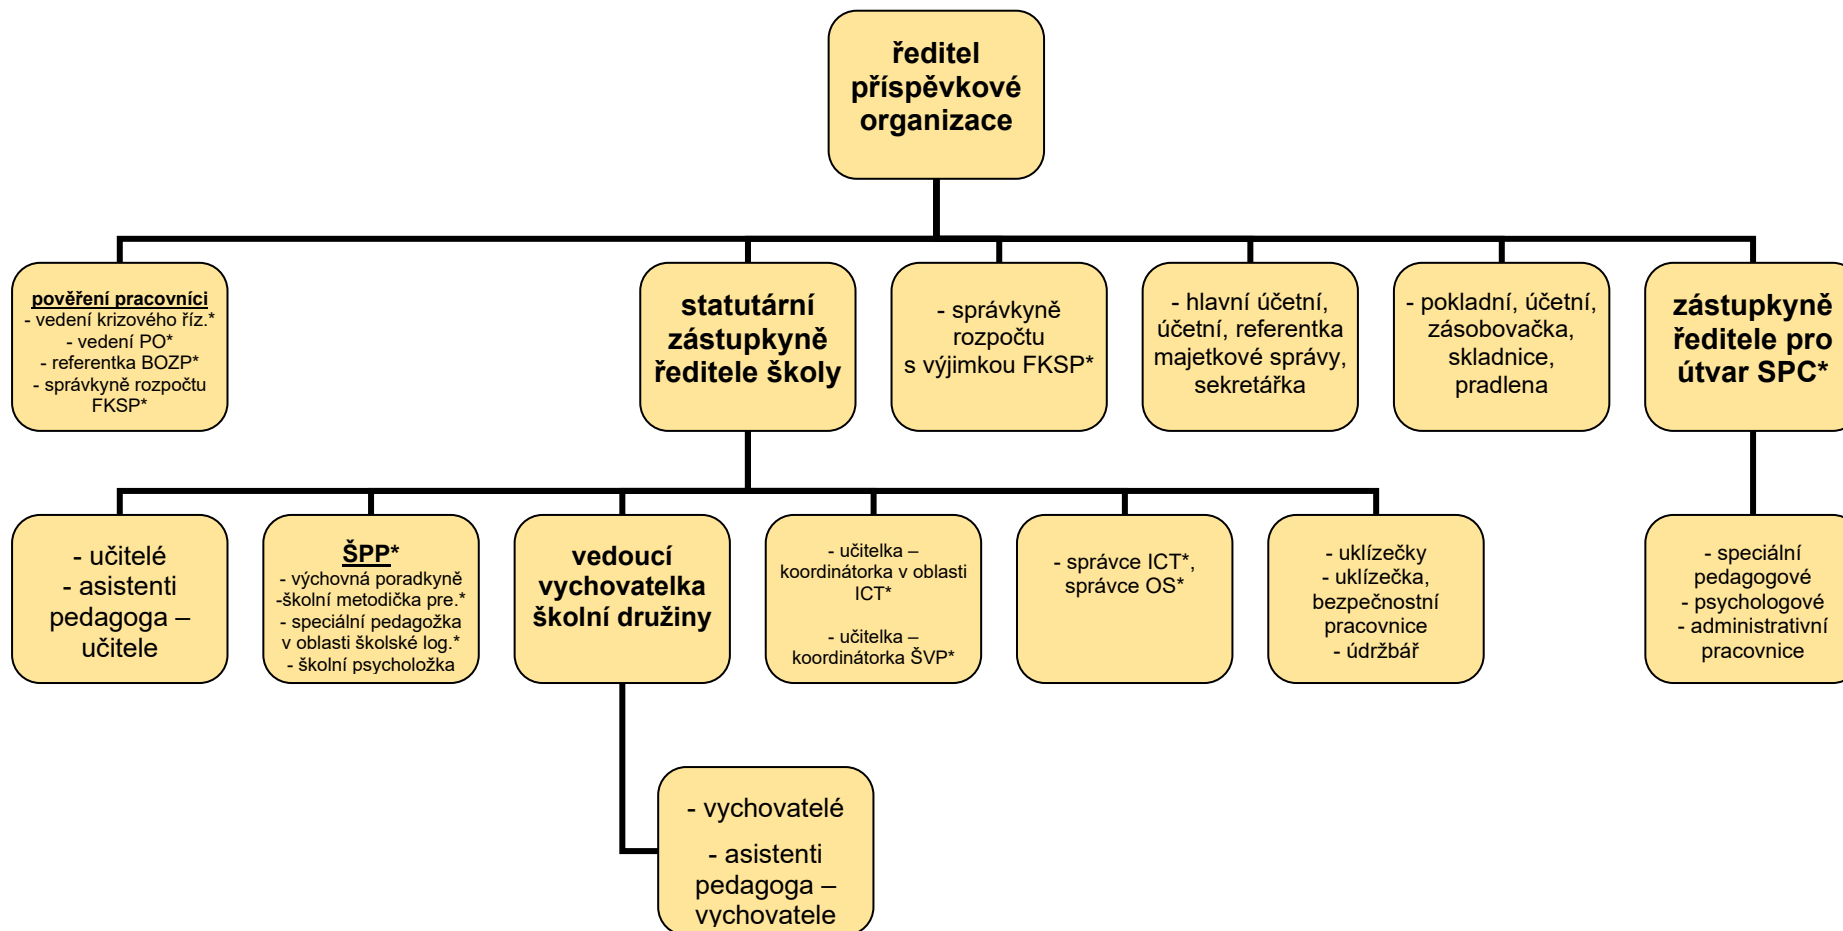

Organizační schéma Základní školy LOPES Čimice, Praha 8, Libčická 399

od 17. 4. 2024

* říz. - řízení; PO – požární ochrana; BOZP – bezpečnost a ochrana zdraví při práci; FKSP – fond kulturních a sociálních potřeb; SPC – speciálně pedagogické centrum; ŠPP – školní poradenské pracoviště; pre. – prevence; log. – logopedie; ICT – informační a komunikační technologie; ŠVP – školní vzdělávací program; OS – operační systém